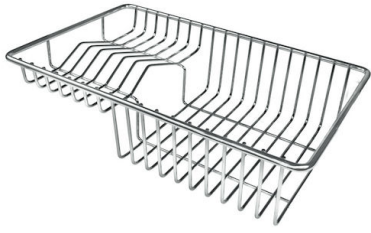

LEVEL 2:

8100 615

1255/85-

GRIGLIA POSIZIONATA A FILO VASCA / GRID EDGE POSITIONING

GRIGLIA POSIZIONATA SUL FONDO / GRID BOTTOP POSITIONING

Sottotop/Undermount

B-B:
 Dettaglio installazione e sistema di fissaggio
 Installation detail and fixing system

A-A:
 Dettaglio installazione positive reveal e sistema di fissaggio
 Installation detail with positive reveal and fixing system

1255/85-

EQUIPMENT

黑格架
8100 615

OPTIONAL ACCESSORIES

不锈钢背板
8100 303

白托盘
8153 100

Kit Black
8100 037

木砧板
8642 000

OPTIONAL AUTOMATIC WASTE FITTINGS

自动下水 - **PM**
8407 113

自动下水器 **Space - PL**
8407 117

自动下水器 **Space - PP**
8407 116

自动下水器 **Space - PA**
8407 108