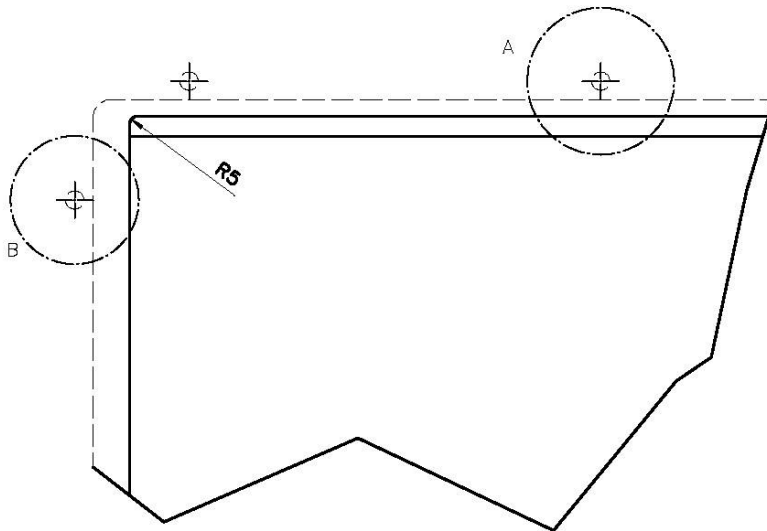

盆内尺寸

530 x 430 mm

宽

57 cm

安装孔

[View technical data sheet](#)

单槽/双槽

单槽

LEVEL 2:

8100 615

1255/85-

GRIGLIA POSIZIONATA A FILO VASCA / GRID EDGE POSITIONING

GRIGLIA POSIZIONATA SUL FONDO / GRID BOTTOP POSITIONING

Sottotop/Undermount

B-B:
 Dettaglio installazione e sistema di fissaggio
 Installation detail and fixing system