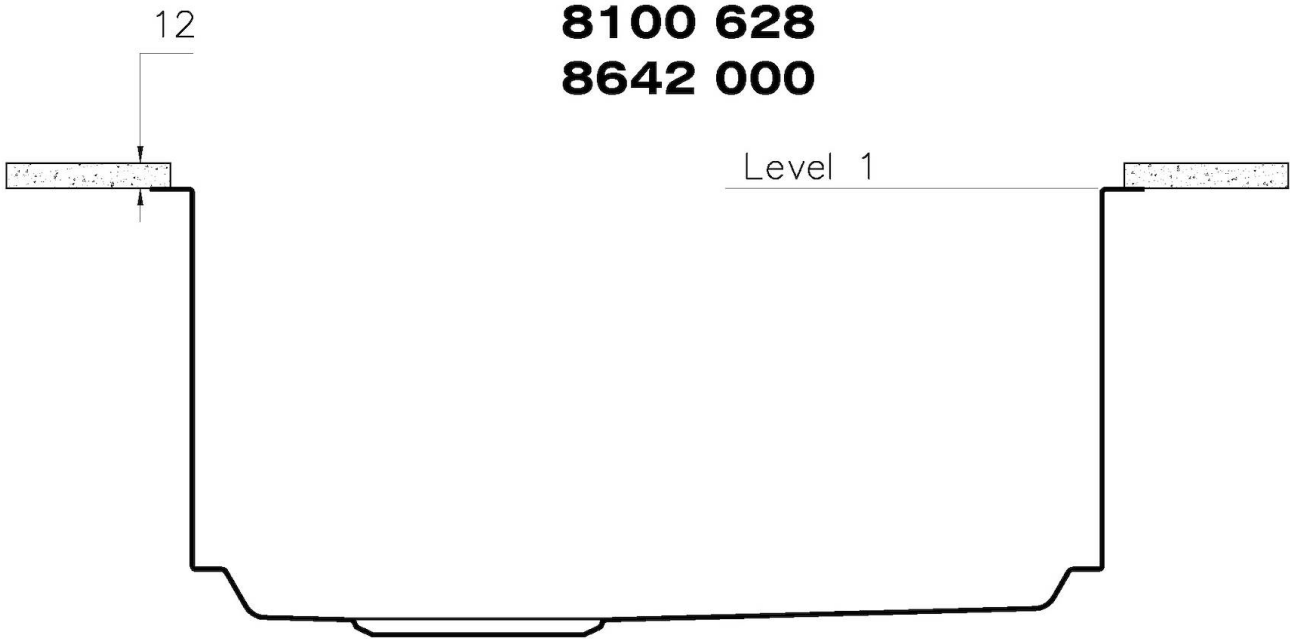

盆内尺寸

530 x 430 mm

宽

57 cm

安装孔

[View technical data sheet](#)

单槽/双槽

单槽

高厚度

1mm厚的钢。相当大的厚度，保证了最大的坚固性和耐用性。

装备

1255/85-

QUADRA EVO Livelli accessori / Level accessories SOTTOTOP / UNDERMOUNT

LEVEL 1:

8100 615
8100 614
8100 037
8100 620
8100 621
8100 622
8100 628
8642 000

QUADRA EVO Livelli accessori / Level accessories SOTTOTOP / UNDERMOUNT

LEVEL 2:

8100 615

1255/85-

GRIGLIA POSIZIONATA A FILO VASCA / GRID EDGE POSITIONING

GRIGLIA POSIZIONATA SUL FONDO / GRID BOTTOP POSITIONING

Sottotop/Undermount

B-B:
 Dettaglio installazione e sistema di fissaggio
 Installation detail and fixing system