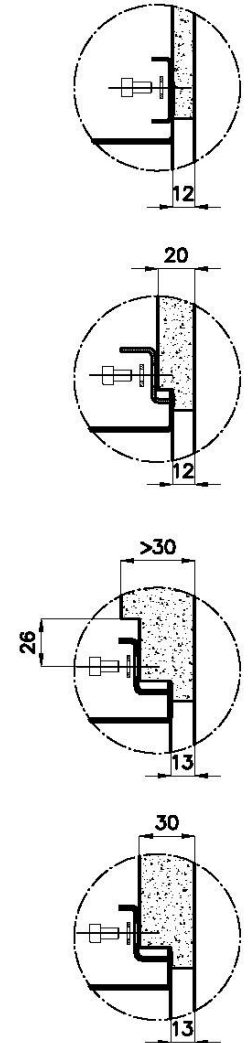

水槽 Quadra EVO

水槽

代码: 1255 850

细节

边型和安装方式

台下

材料

AISI 304 不锈钢

盆内尺寸

530 x 430 mm

宽

57 cm

安装孔

[View technical data sheet](#)

单槽/双槽

单槽

龙头孔

无定位孔

下水器

否

下水组件

3,5" 下水器

标准配件

固定钩, 下水器, 溢水口和虹吸管, 纸板盒包装

LEVEL 2:

8100 615

1255/85-

GRIGLIA POSIZIONATA A FILO VASCA / GRID EDGE POSITIONING

GRIGLIA POSIZIONATA SUL FONDO / GRID BOTTOP POSITIONING

Sottotop/Undermount

B-B:
 Dettaglio installazione e sistema di fissaggio
 Installation detail and fixing system