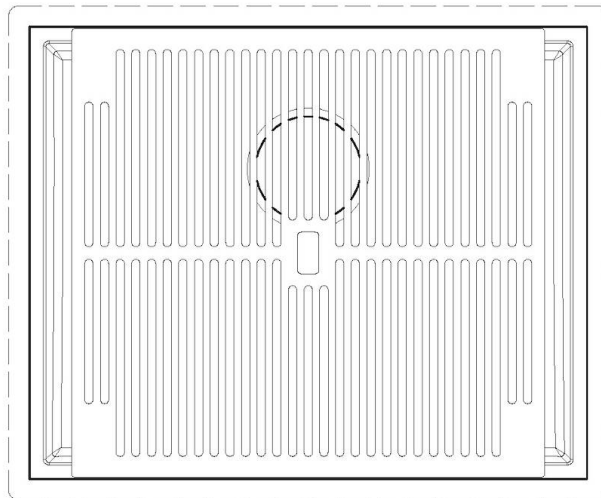

水槽 Quadra EVO

水槽

代码: 1255 850

细节

边型和安装方式

台下

材料

AISI 304 不锈钢

盆内尺寸

530 x 430 mm

宽

57 cm

安装孔

[View technical data sheet](#)

单槽/双槽

单槽

LEVEL 2:

8100 615

1255/85-

GRIGLIA POSIZIONATA A FILO VASCA / GRID EDGE POSITIONING

GRIGLIA POSIZIONATA SUL FONDO / GRID BOTTOP POSITIONING

Sottotop/Undermount

B-B:
 Dettaglio installazione e sistema di fissaggio
 Installation detail and fixing system