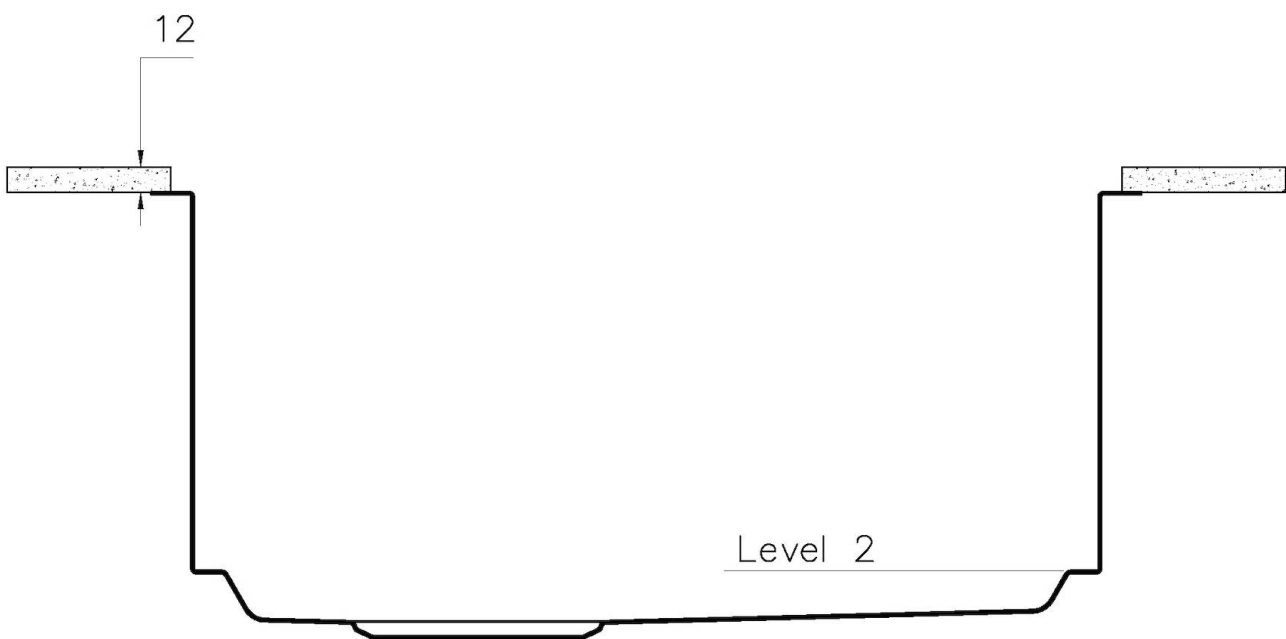

盆内尺寸

530 x 430 mm

宽

57 cm

安装孔

[View technical data sheet](#)

单槽/双槽

单槽

高厚度

1mm厚的钢。相当大的厚度，保证了最大的坚固性和耐用性。

装备

1255/85-

QUADRA EVO Livelli accessori / Level accessories SOTTOTOP / UNDERMOUNT

LEVEL 1:

8100 615
8100 614
8100 037
8100 620
8100 621
8100 622
8100 628
8642 000

QUADRA EVO Livelli accessori / Level accessories SOTTOTOP / UNDERMOUNT

LEVEL 2:

8100 615

1255/85-

GRIGLIA POSIZIONATA A FILO VASCA / GRID EDGE POSITIONING

GRIGLIA POSIZIONATA SUL FONDO / GRID BOTTOP POSITIONING

Sottotop/Undermount

B-B:
 Dettaglio installazione e sistema di fissaggio
 Installation detail and fixing system